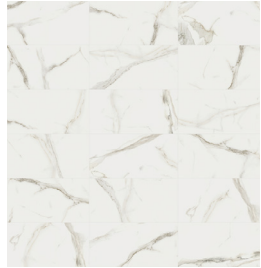

# JUST DANCE

Calacatta Ore

Statuario Venato

Volakas Grigio

Stella Argento

Allure Ivory

Strada Ash

Zebrino

Suave Bianco

	FIELD					
	24"x48"	24"x24"	16"x32"	10.5"x32"	12"x24"	4"x12"
Calacatta Oro	P	P	P	P	P	P
Statuario Venato	P	P	P	P	P	P
Volakas Grigio	P	P	P	P	P	P
Stella Argento		P	P		P	P
Allure Ivory		P	P		P	P
Strada Ash	P		P		P	P
Zebrino	P		P		P	P
Suave Bianco	P		P		P	P

	MOSAICS				TRIM	
	Plazza	Arabesque	1.25"x1.25"	2"x2"	3"x24" BULLNOSE	3"x12" BULLNOSE
Calacatta Oro	P	P	P	P		P, M
Statuario Venato	P	P	P	P		
Volakas Grigio	P	P	P	P		
Stella Argento			P	P		
Allure Ivory			P	P		
Strada Ash	P		P	P	P, M	
Zebrino	P		P	P	P, M	
Suave Bianco	P		P	P	P, M	

M= Matte, G= Glossy

TECHNICAL SPECIFICATIONS			
Origin	Turkey	Color Variation	V2
Type	Porcelain	Water Absorption	≤0.5
Look	Stone	DCOF	Wet <0.42
Edge		Frost Resistance	Yes
Thickness	9.8mm	Application	Wall & Floor